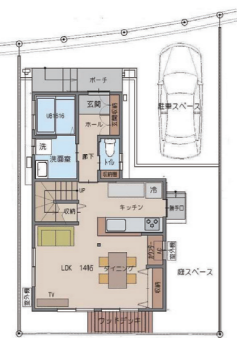

地域の皆様に支えられ、マルシェ大原野は
7月で8周年を迎えます。
今後ともご愛顧賜りますようお願い申し上げます。

とうもろこし
きゅうり
なす
トマト

のんびり暮らし情報

上里北ノ町 戸建賃貸 のんびり暮らしの家 令和2年の築浅賃貸物件!!

賃料 11万円 2LDK 敷金:家賃の1か月分 礼金:11万円 更新料:家賃の1か月分(2年更新)

●所在地:京都市西京区大原野上里北ノ町●交通:阪急京都線「東向日駅」JR京都線「向日町駅」バス15分乗車 バス停「右京の里」(阪急バス)より徒歩1分●設備:都市ガス・公営水道・公共下水●各戸設備:キッチン・ユニットバス・洗面台・トイレ※コンロ・家具・エアコンはついておりません●備考:日本セーフティー賃貸保証加入が必要(保証料:46,000円・更新保証料:10,000円・手数料350円)※保証人要・仲介手数料を申し受け致します。