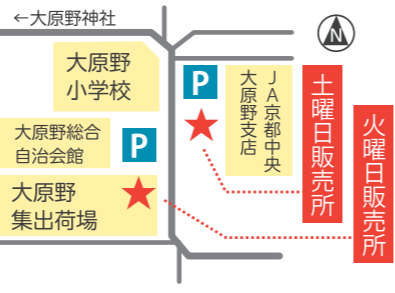

マルシェ大原野
お買い物券 **Ono**
¥100
2024年
8月末
まで有効
切りはなし無効

京都らくさい
大原野の野菜・加工品の販売『マルシェ大原野』は、地域住民が中心となって運営されています
主催/大原野農産物等直売所運営協議会

営業時間
毎週火曜 9時～11時半
第1・3土曜 9時～12時
売り切れ次第終了

夏を乗り切る栄養いっぱい!

7月はお客様感謝月間です
●ポイント2倍!!
\\ 土曜日のお買い上げ先着100名様に/
●花の苗プレゼント!!

地域の皆様に支えられ、マルシェ大原野は
7月で8周年を迎えます。
今後ともご愛顧賜りますようお願い申し上げます。

とうもろこし
きゅうり
なす
トマト

のんびり暮らし情報

上里北ノ町 戸建賃貸 のんびり暮らしの家 令和2年の築浅賃貸物件!!

賃料 11万円 2LDK 敷金:家賃の1か月分 礼金:11万円 更新料:家賃の1か月分(2年更新)

●所在地:京都市西京区大原野上里北ノ町●交通:阪急京都線「東向日駅」JR京都線「向日町駅」バス15分乗車 バス停「右京の里」(阪急バス)より徒歩1分●設備:都市ガス・公営水道・公共下水●各戸設備:キッチン・ユニットバス・洗面台・トイレ※コンロ・家具・エアコンはついておりません●備考:日本セーフティー賃貸保証加入が必要(保証料:46,000円・更新保証料:10,000円・手数料350円)※保証人要・仲介手数料を申し受け致します。