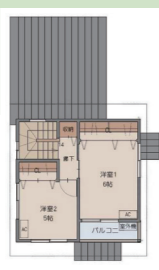

地域の皆様に支えられ、マルシェ大原野は
7月で8周年を迎えます。
今後ともご愛顧賜りますようお願い申し上げます。

とうもろこし
きゅうり
なす
トマト

のんびり暮らし情報

上里北ノ町 戸建賃貸 のんびり暮らしの家 令和2年の築浅賃貸物件!!

賃料 11万円 2LDK 敷金:家賃の1か月分 礼金:11万円 更新料:家賃の1か月分(2年更新)

●所在地:京都市西京区大原野上里北ノ町●交通:阪急京都線「東向日駅」JR京都線「向日町駅」バス15分乗車 バス停「右京の里」(阪急バス)より徒歩1分●設備:都市ガス・公営水道・公共下水●各戸設備:キッチン・ユニットバス・洗面台・トイレ※コンロ・家具・エアコンはついておりません●備考:日本セーフティー賃貸保証加入が必要(保証料:46,000円・更新保証料:10,000円・手数料350円)※保証人要・仲介手数料を申し受け致します。